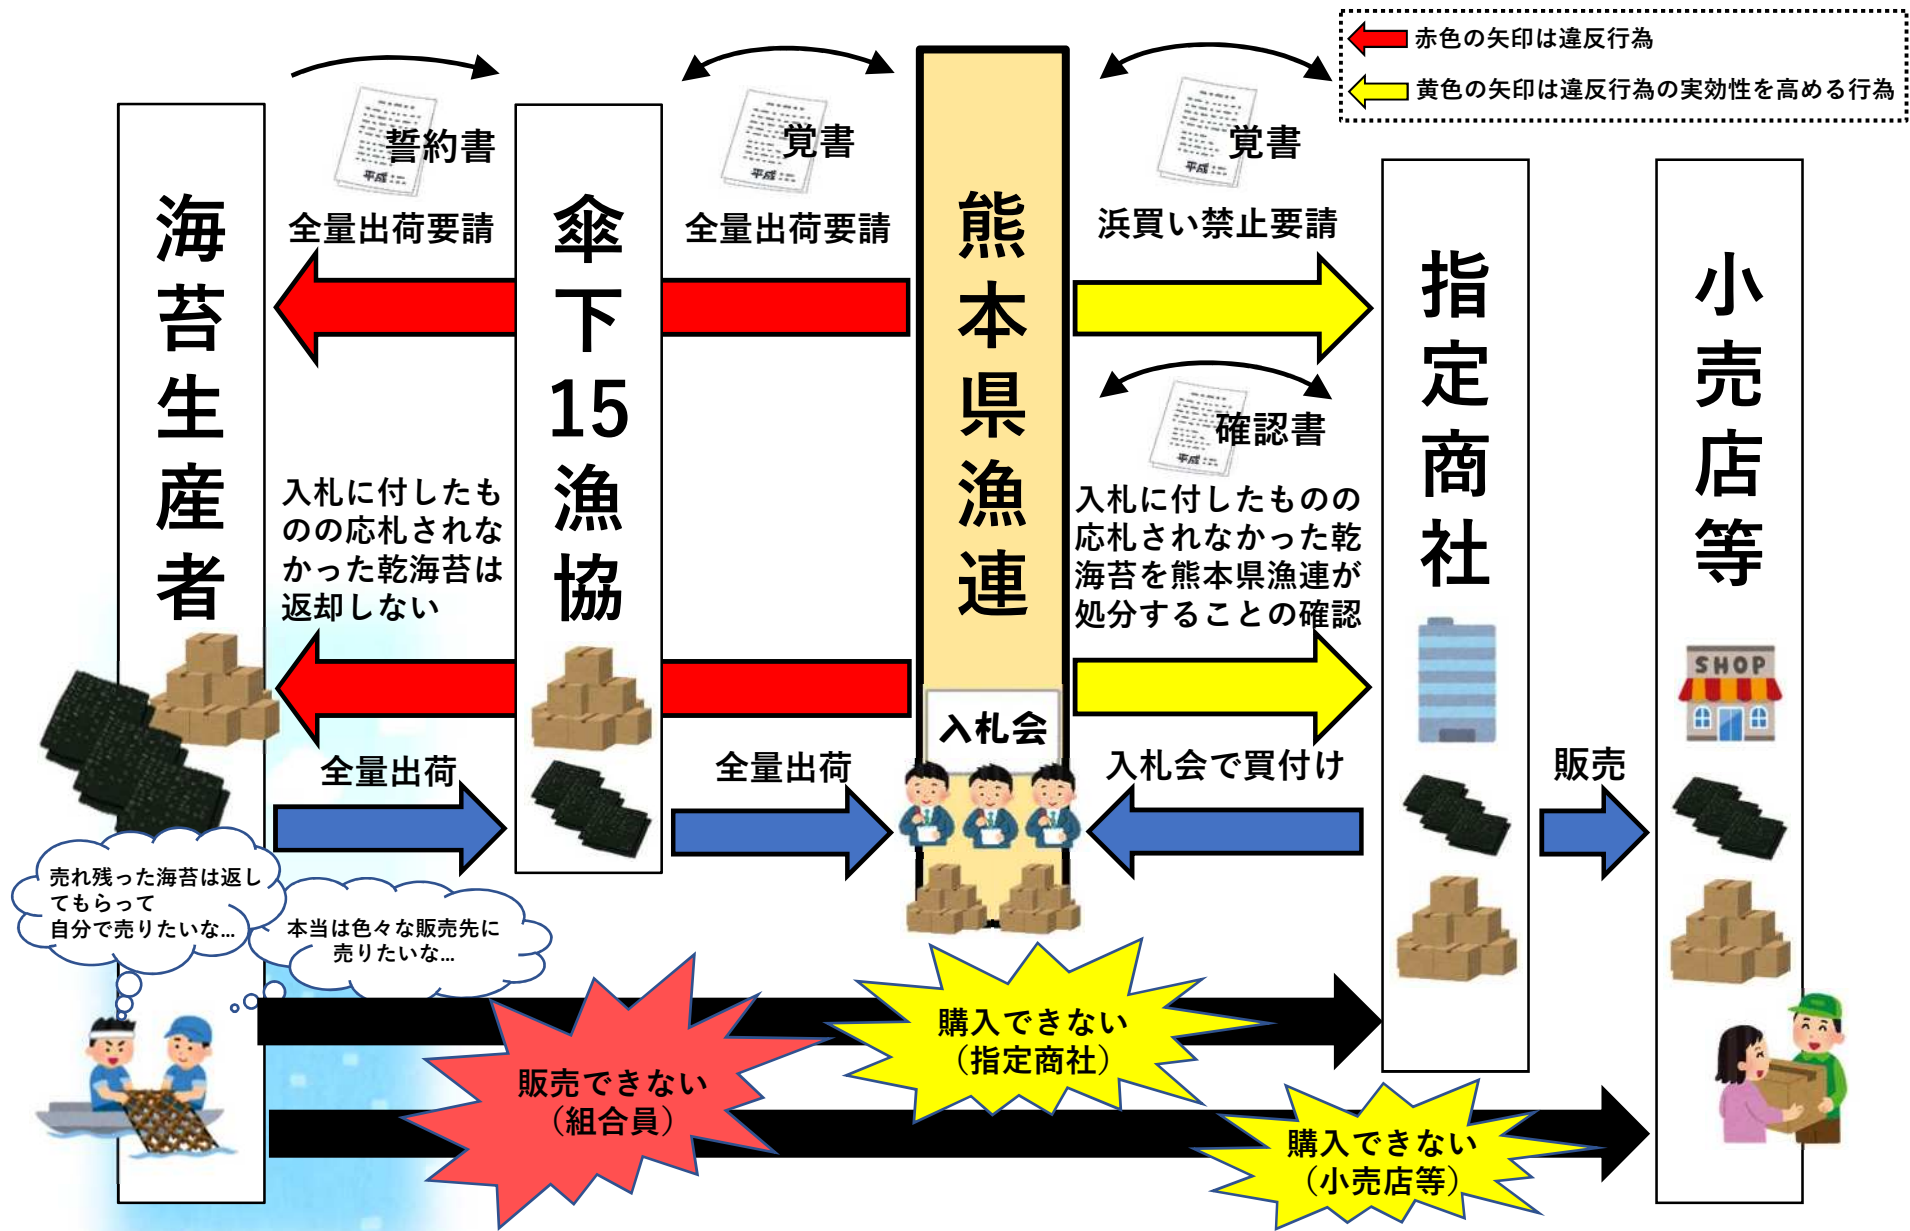

熊本県漁業協同組合連合会に対する排除措置命令について（概要）

熊本県漁連は、15漁協を介して、15漁協の管轄する区域内の海苔生産者による乾海苔の系統外出荷を制限している