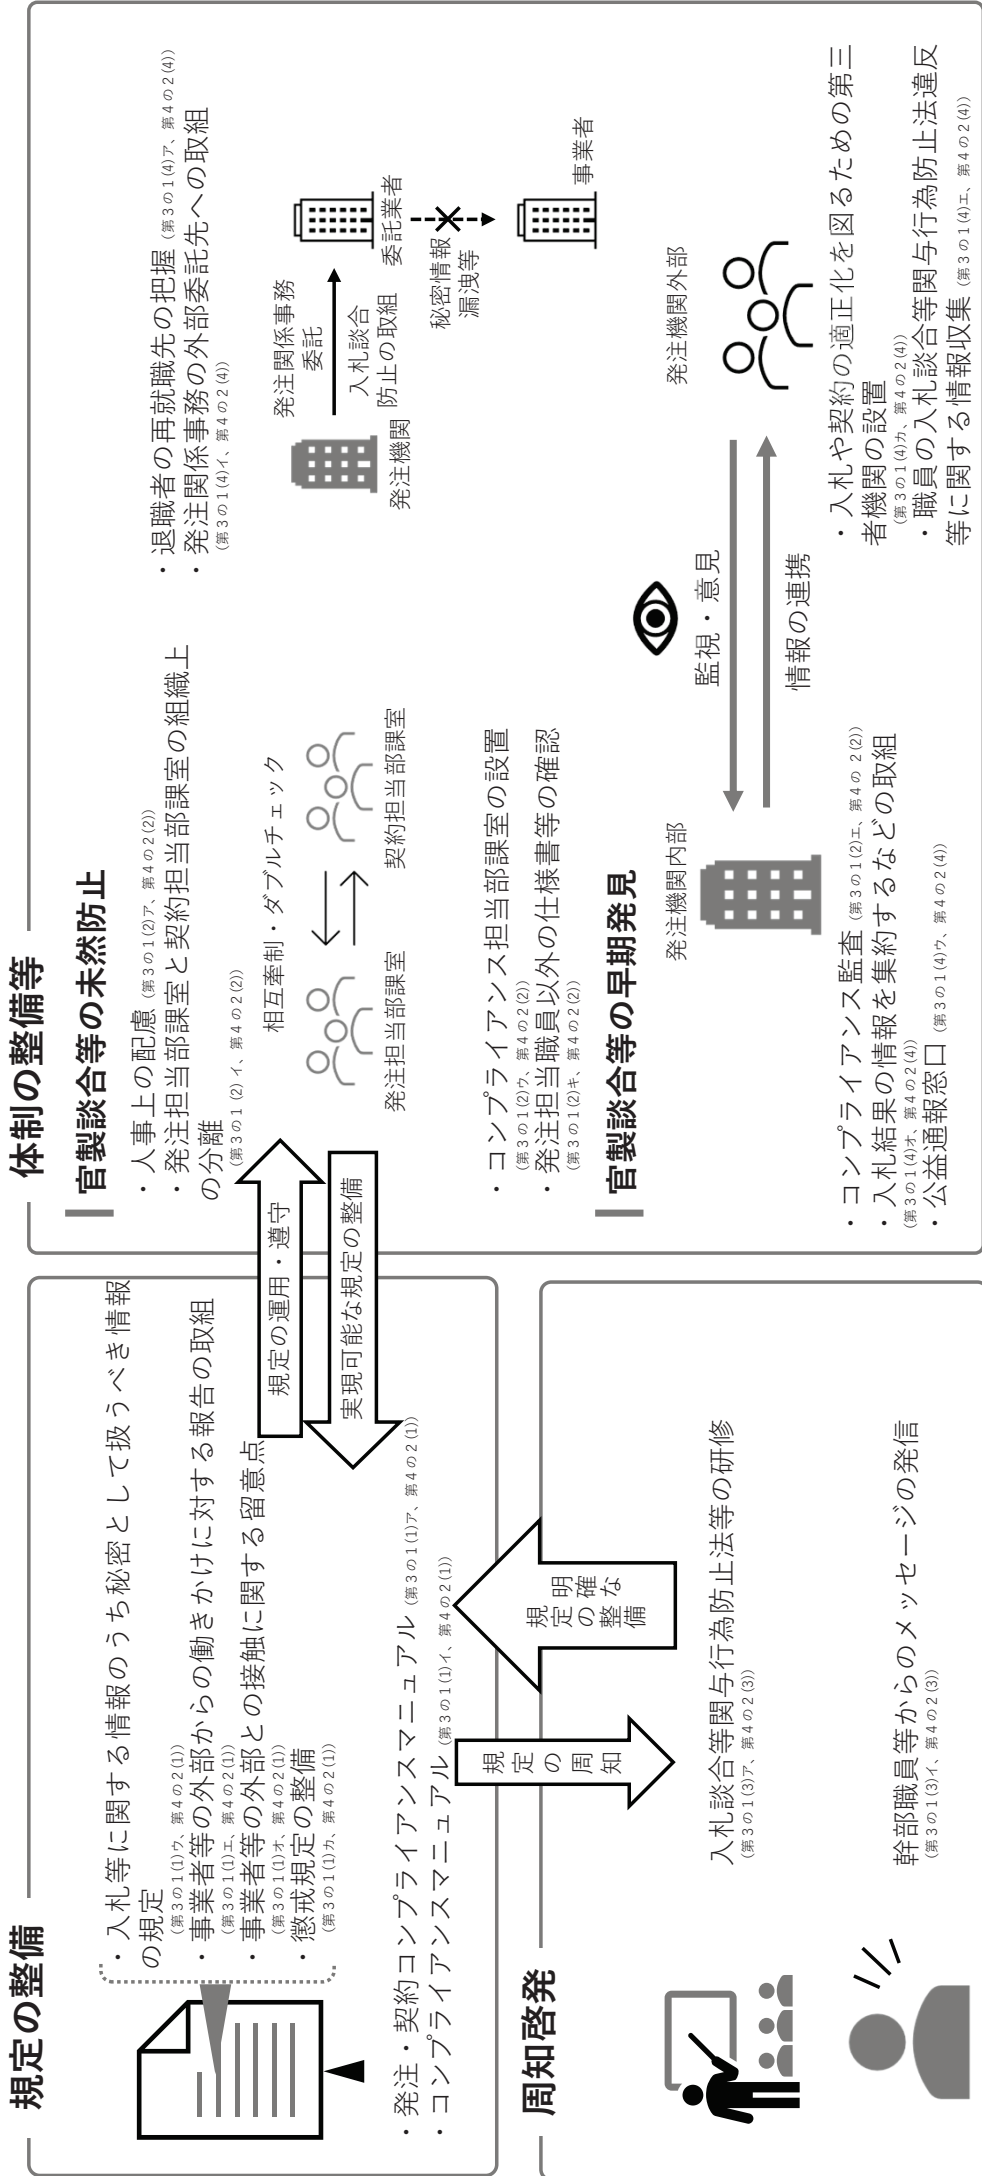

官製談合等の防止に向けた取組の体系図

取組の定期的な評価とアップデート