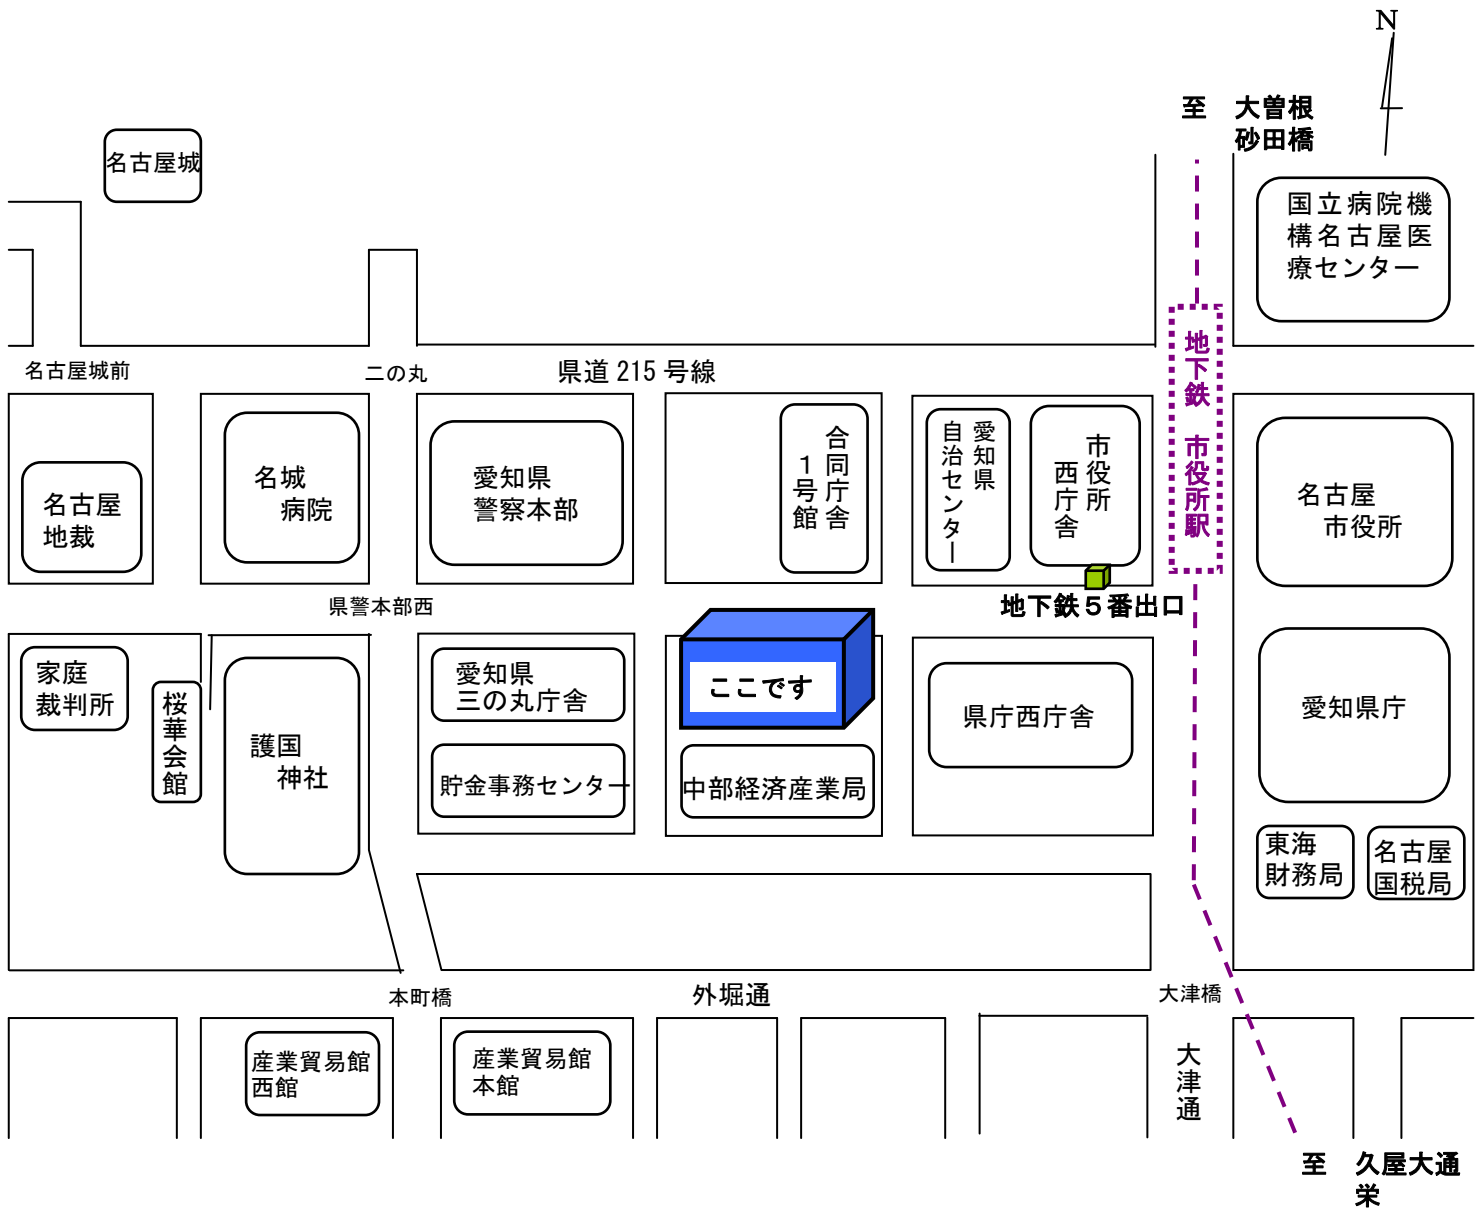

## &lt;主なテーマ&gt;

私たちが安くて良い商品を買えるワケ。

これまでにどんな事件があったの？

当日は、ゲームで競争のメリットを体感してもらったり、食品における不当表示等の問題について、具体的な違反事例を紹介します！

公正取引委員会キッズ向けキャラクター「どっきん」

主催	公正取引委員会事務総局 中部事務所
日時	平成27年 6月4日(木) 14時～16時
場所	名古屋市中区三の丸2-5-1 名古屋合同庁舎第2号館8階 共用大会議室 (詳しくは裏面の地図をご覧ください。)
テーマ	私たちの暮らしと公正取引委員会の関わり ～安くてよい商品が買えるワケ 独占禁止法と景品表示法～
講師	公正取引委員会事務総局 中部事務所 職員
定員	50名(申込み先着順)
申込方法	電話・FAXにて、下記まで直接お申込みください。 (9:00～17:00(土日・祝日を除く。)) なお、FAXでの申込みの場合には、お名前と御連絡先の電話番号及び参加人数を記入してください。 ※ お申込みをいただいた方の個人情報、「行政機関の保有する個人情報の保護に関する法律」の規定に従って厳正に取り扱います。
申込先	公正取引委員会事務総局 中部事務所 取引課 電話 052-961-9423 FAX 052-971-5003

# 会場案内図

名古屋合同庁舎第2号館8階 共用大会議室